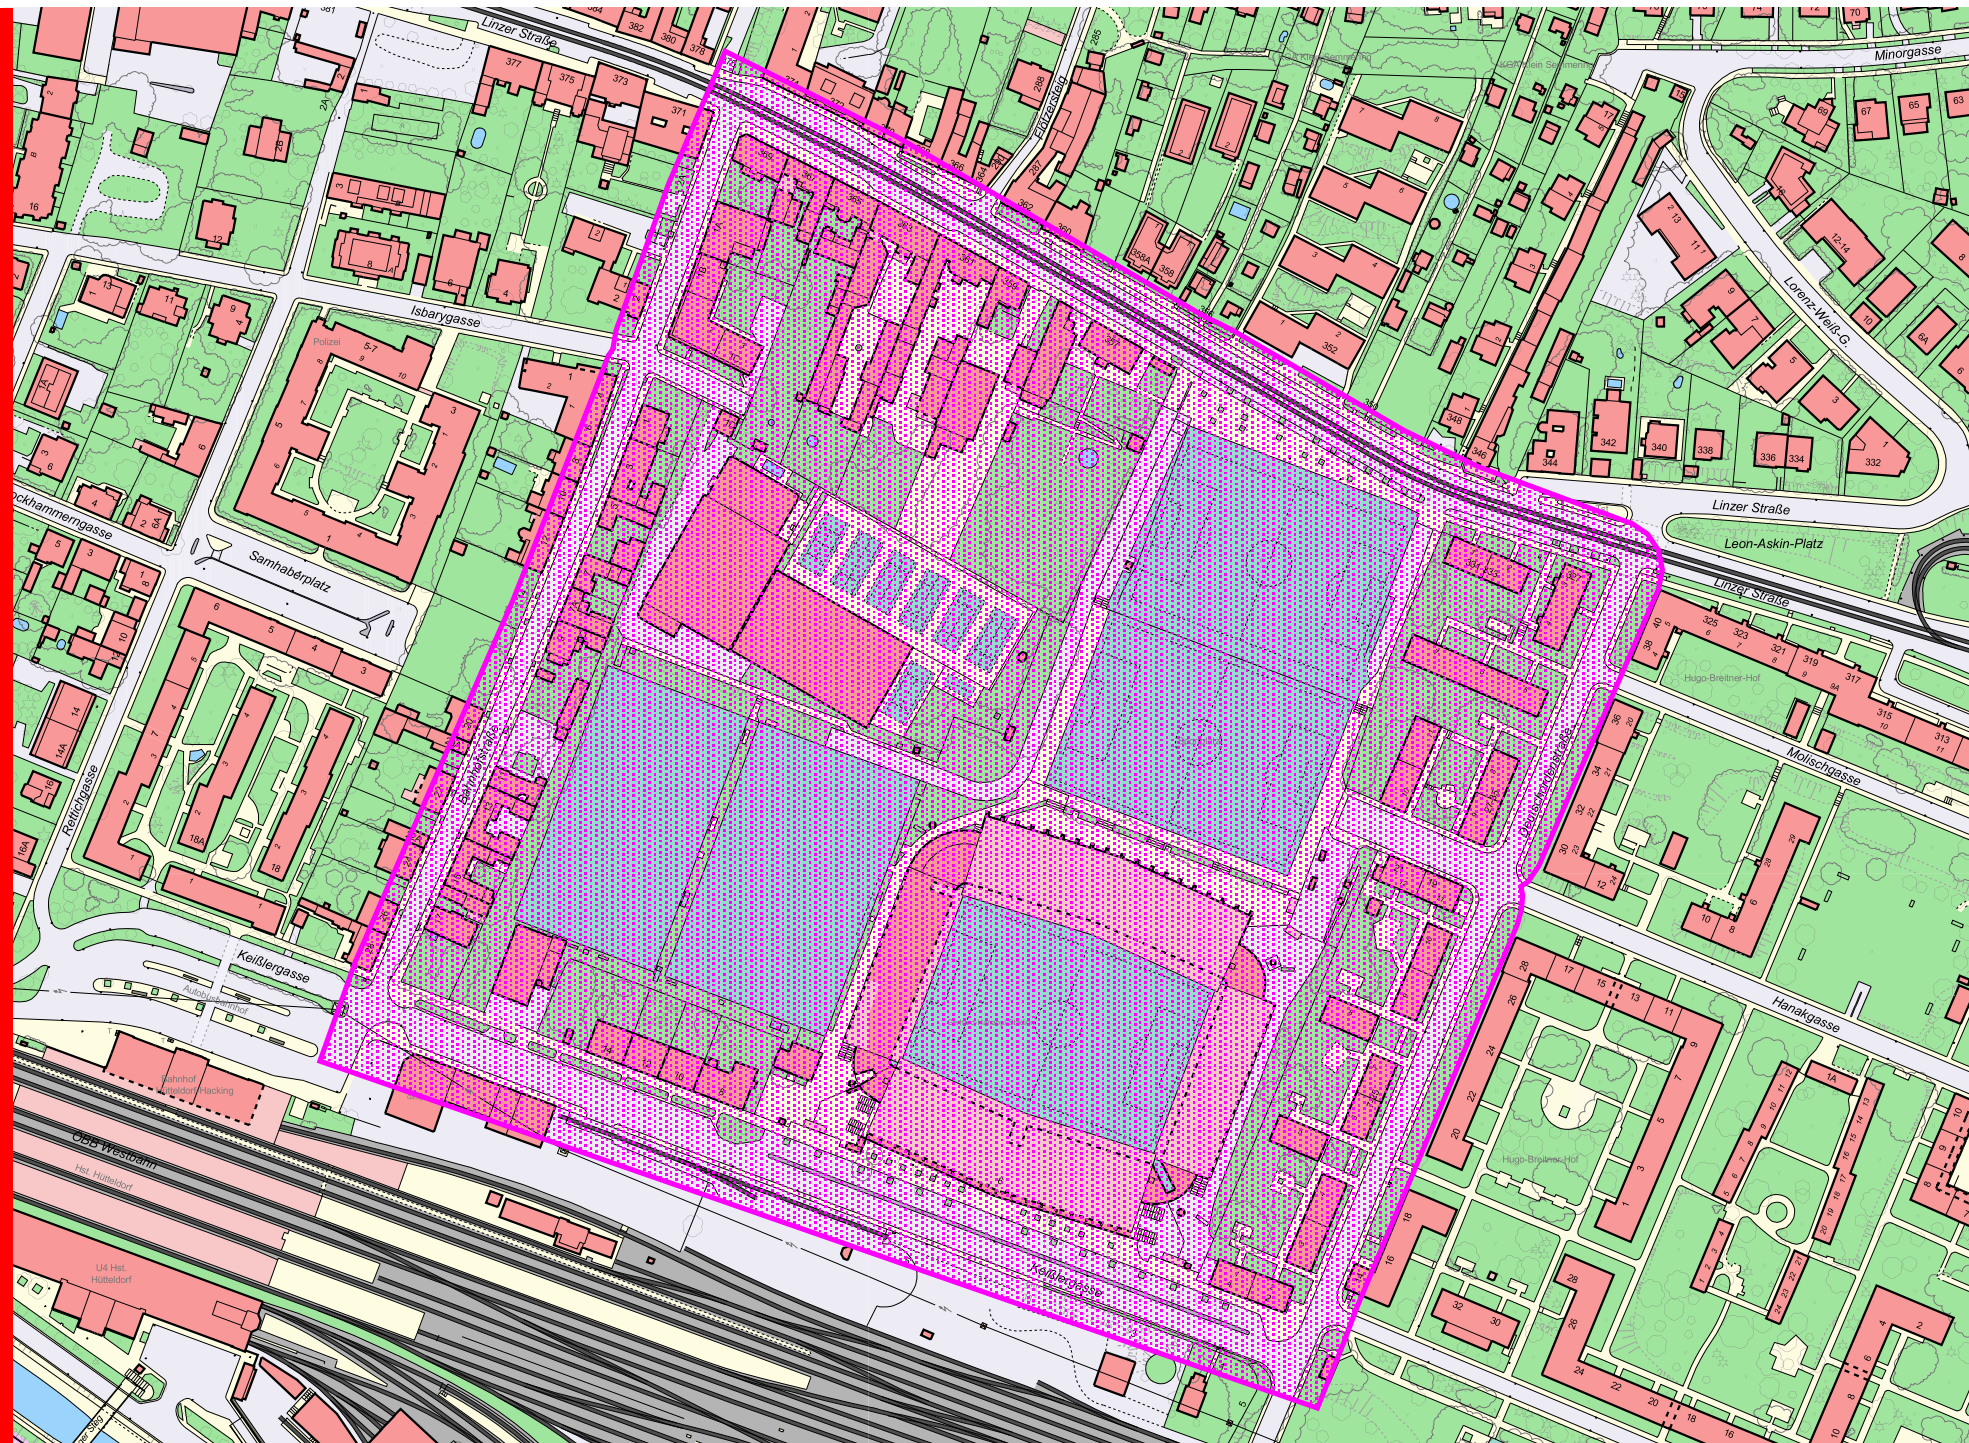

25 0 25 50 75 100 Meter

**Bereichsplan** Mehrzweckkarte mit Hausflächen und Isolineten

**Verbotzone gem. § 36b SPG 1991**

Hinweis: Ausgabe ist nicht UV-Licht beständig!  
Weiterverwendung nur mit Quellenangabe.

IN ZUKUNFT  
**WIEN**  
stadtvermessung

StadT+Wien

04/2007  
Geodät. Sph.